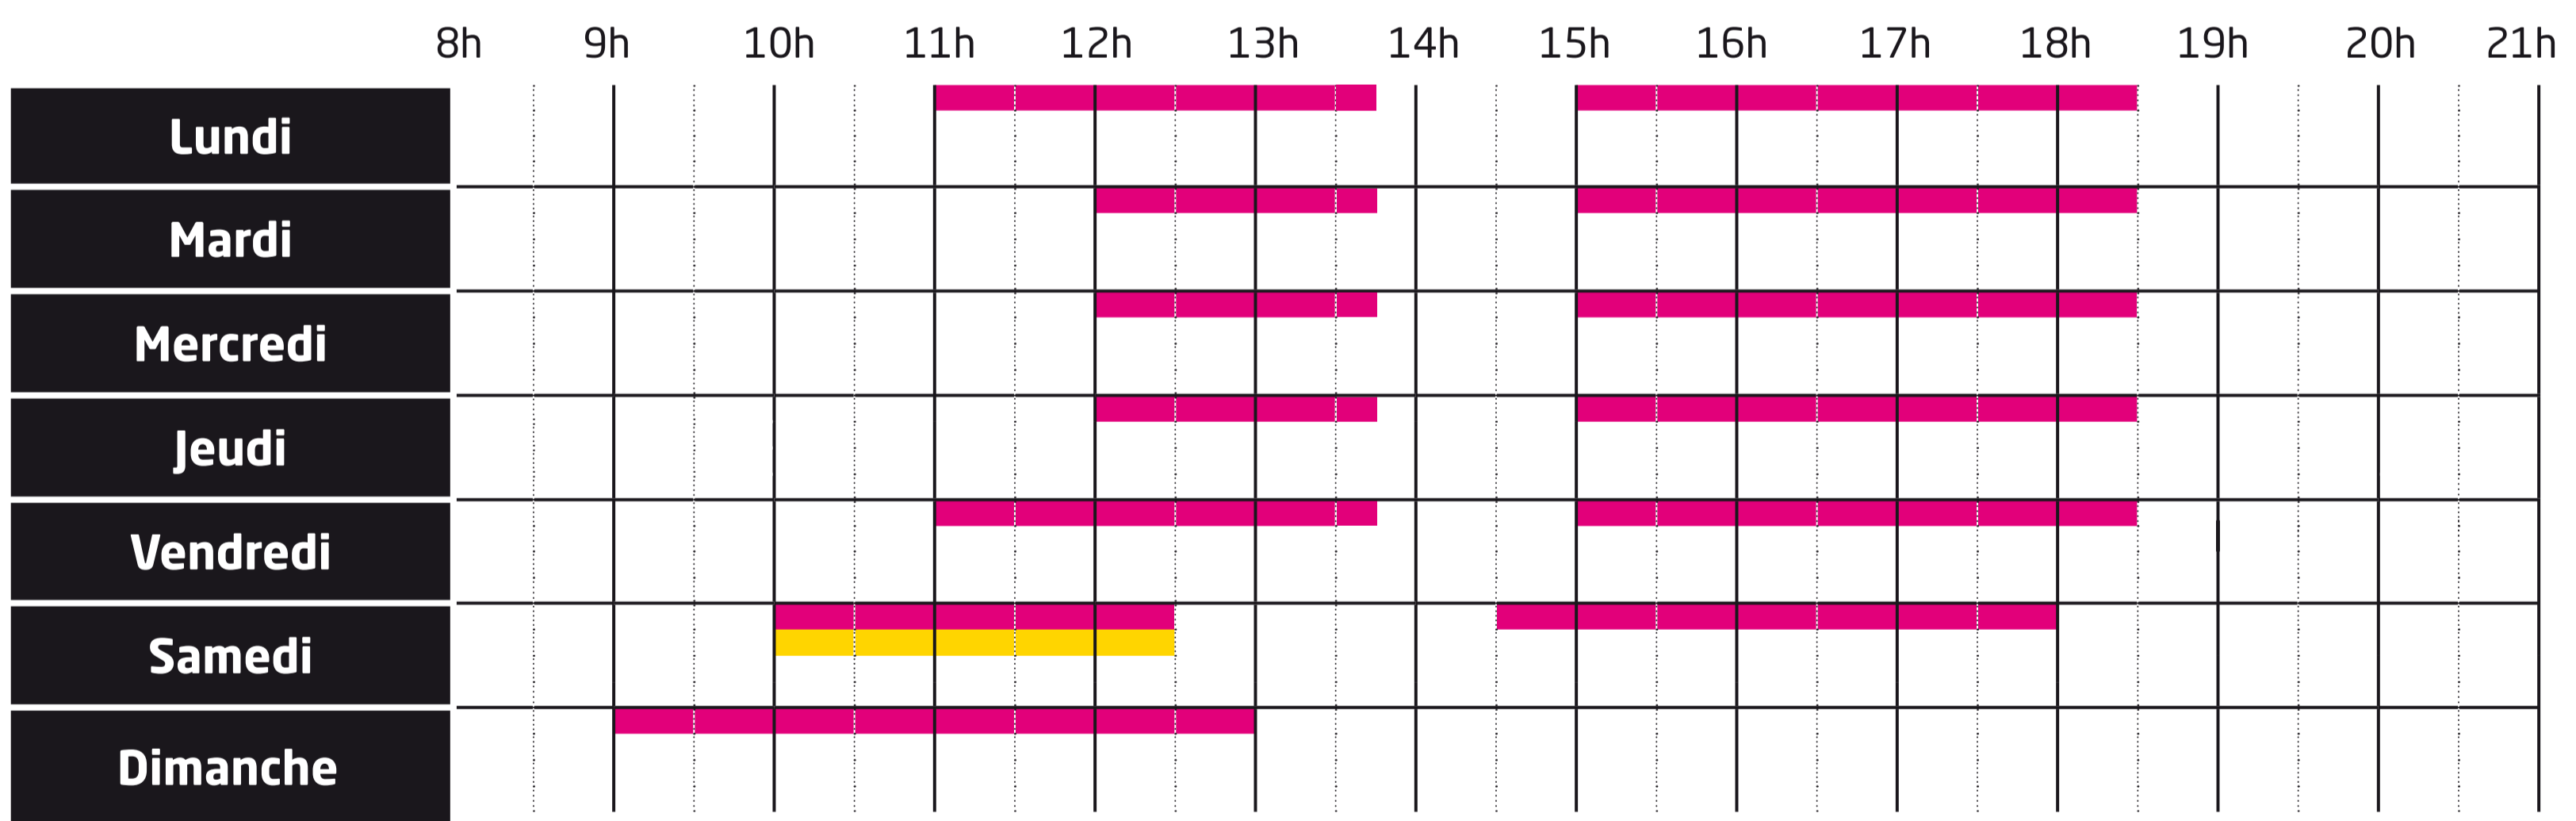

# PISCINE Monplaisir

02/09/2024 au 31/08/2025

**Fermetures :**  
 du 23 décembre 2024 au 5 janvier 2025,  
 du 10 au 16 février 2025,  
 du 25 au 31 août 2025  
 et tous les jours fériés.

- Bassin de 25 m couvert
- Jardin aquatique (enfants accompagnés)
- Pataugeoire et solarium en été
- Parcours santé (haltères, trampolines, frites, vélos)

Sortie de l'eau 15 min avant la fermeture de l'établissement.

## Période scolaire

## Petites vacances

Toussaint, 1<sup>re</sup> semaine de Noël, 2<sup>e</sup> semaine de février et Printemps.