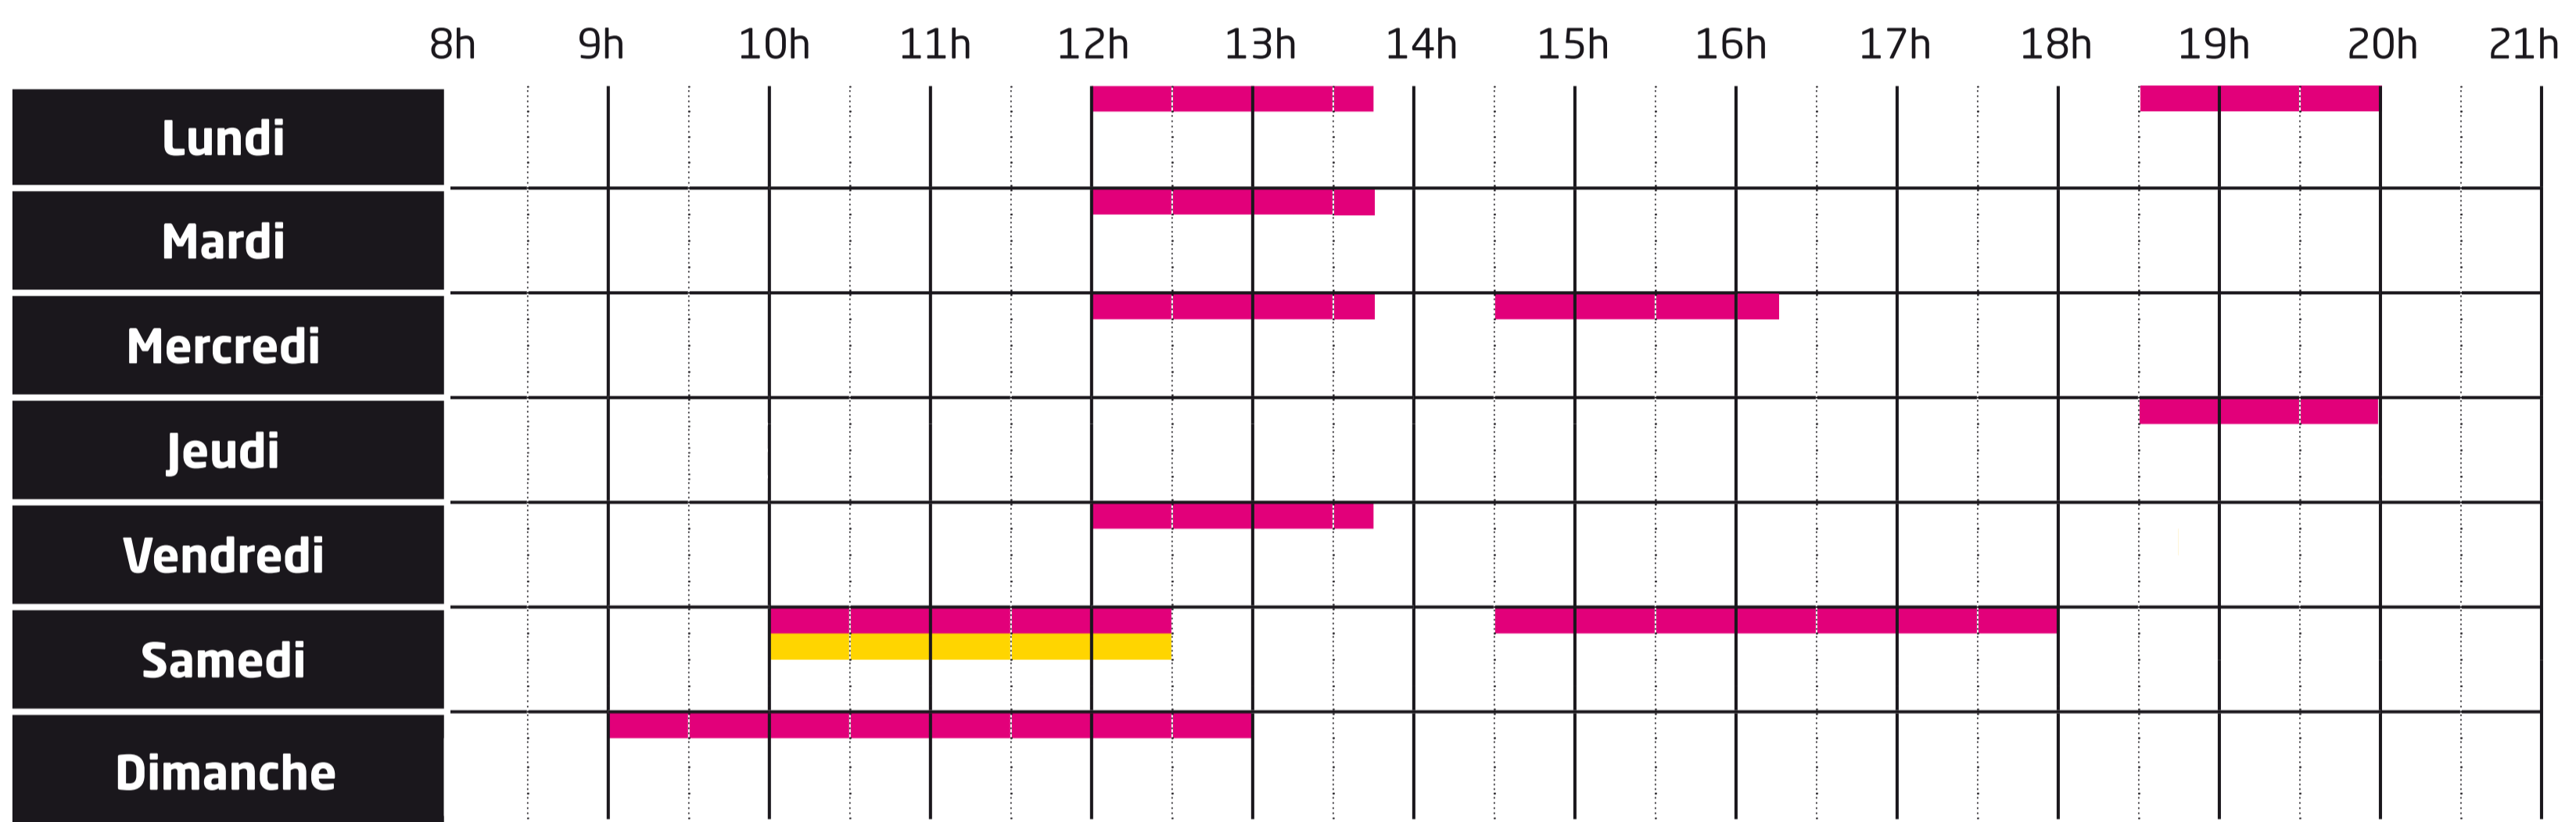

# PISCINE Monplaisir

02/09/2024 au 31/08/2025

**Fermetures :**  
 du 23 décembre 2024 au 5 janvier 2025,  
 du 10 au 16 février 2025,  
 du 25 au 31 août 2025  
 et tous les jours fériés.

- Bassin de 25 m couvert
- Jardin aquatique (enfants accompagnés)
- Pataugeoire et solarium en été
- Parcours santé (haltères, trampolines, frites, vélos)

Sortie de l'eau 15 min avant la fermeture de l'établissement.

## Période scolaire

## Petites vacances

Toussaint, 1<sup>re</sup> semaine de Noël, 2<sup>e</sup> semaine de février et Printemps.