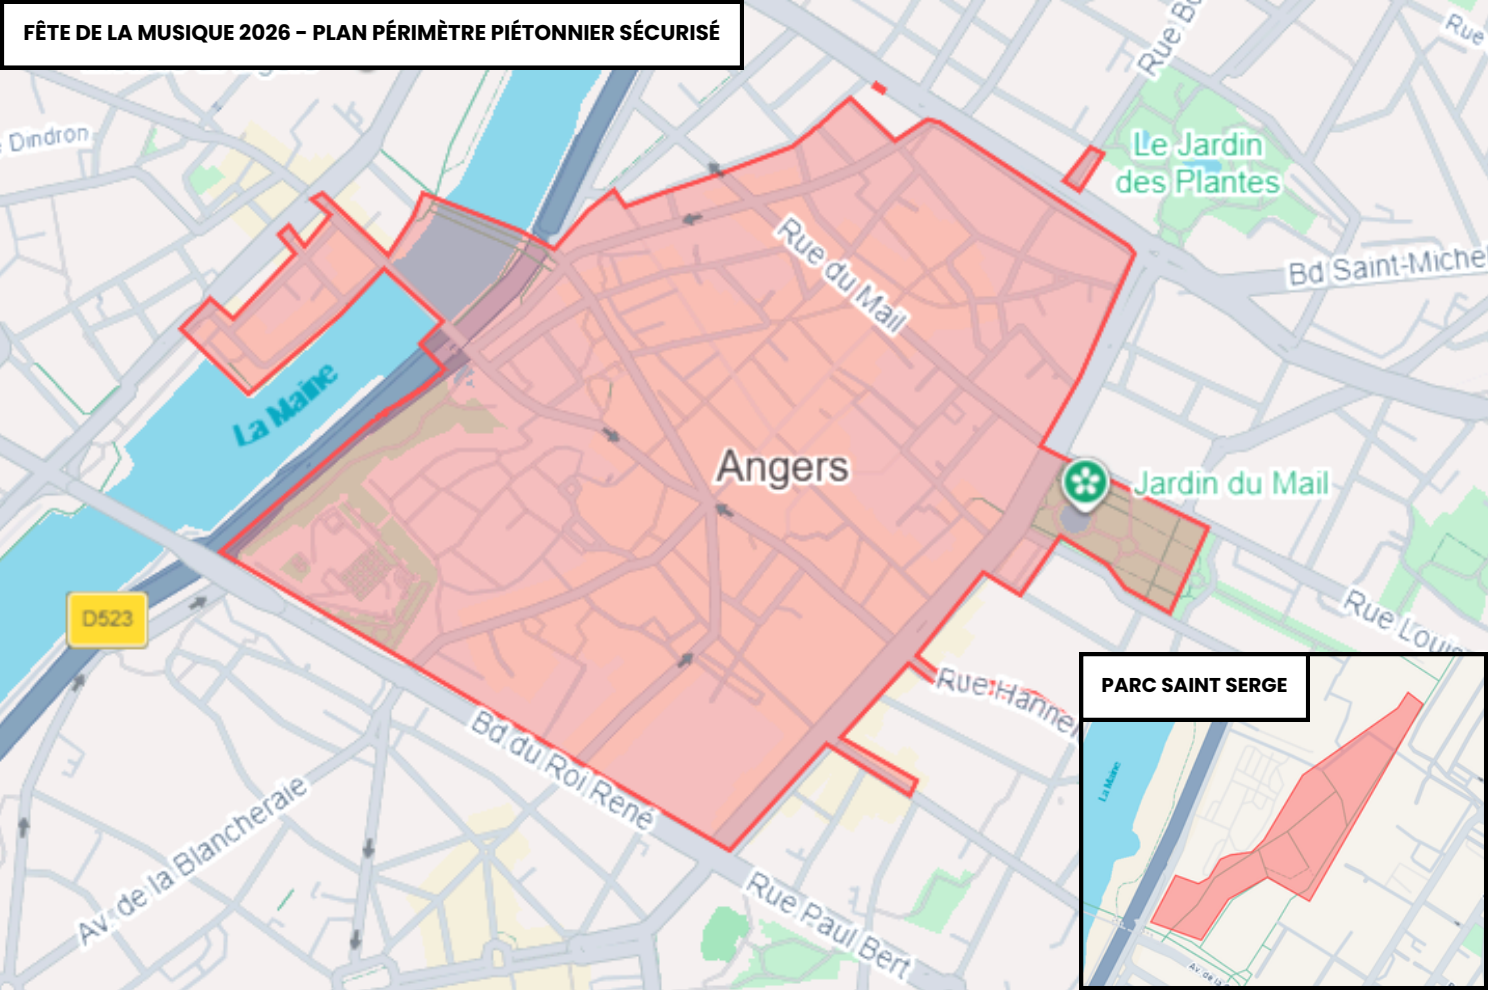

FÊTE DE LA MUSIQUE 2026 - PLAN PÉRIMÈTRE PIÉTONNIER SÉCURISÉ

PARC SAINT SERGE