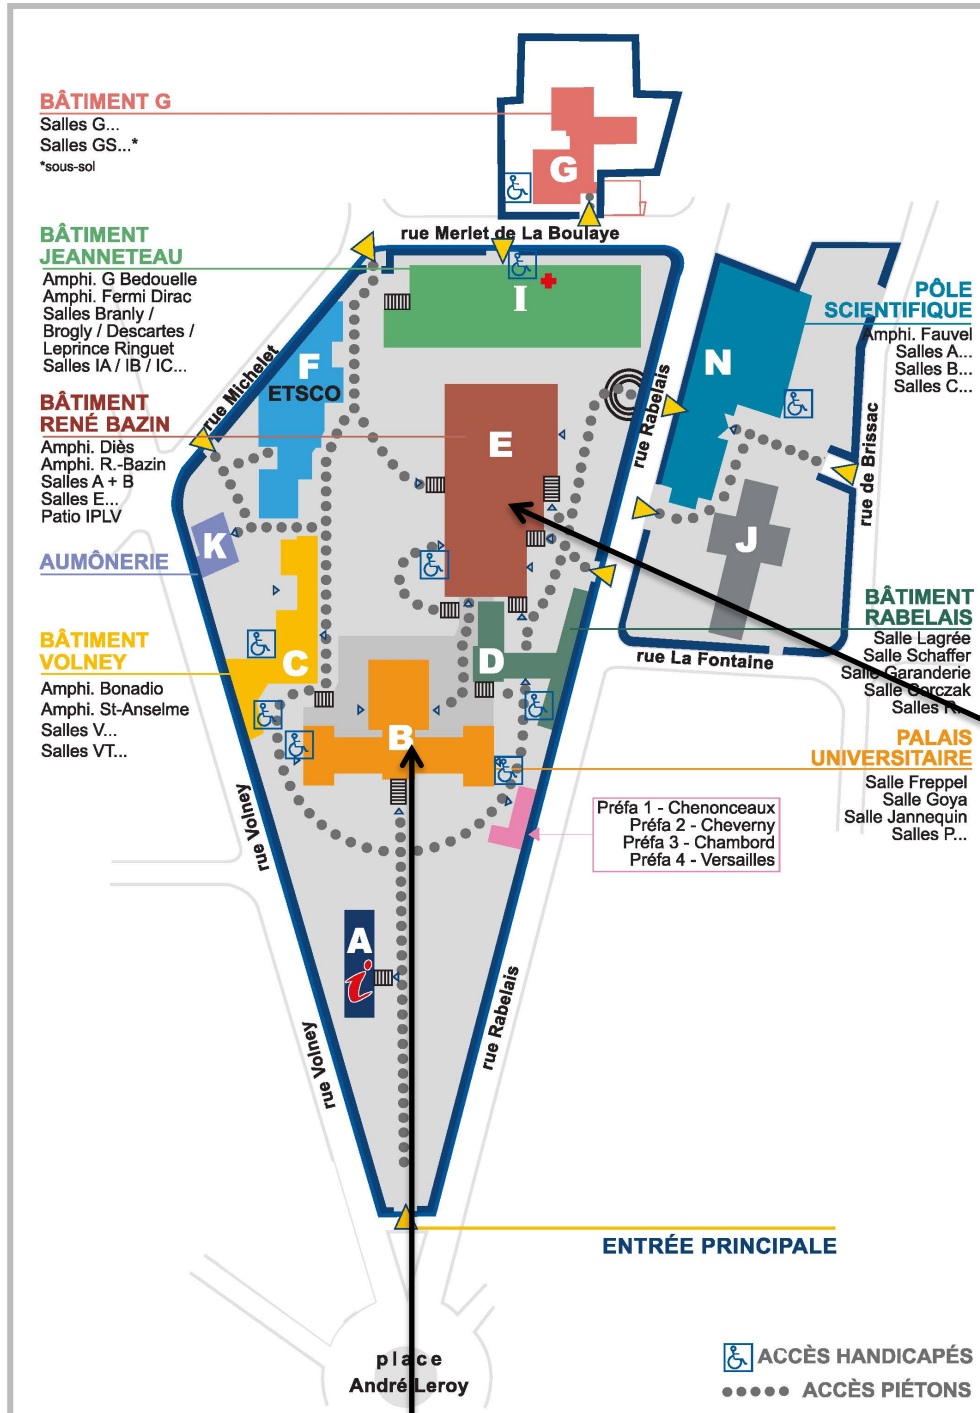

Plan pour l'inauguration de la Chaire ESS de l'UCO le 8 Novembre à partir de 17h30

PLAN des SALLES UCO

© Université Catholique de l'Ouest, 2014

Bâtiment
Bazin –
Amphithéâtre
Dies pour les
tables rondes

www.uco.fr

Grand palais et bibliothèque universitaire pour le pot durable et l'exposition « Le temps pour toiT »