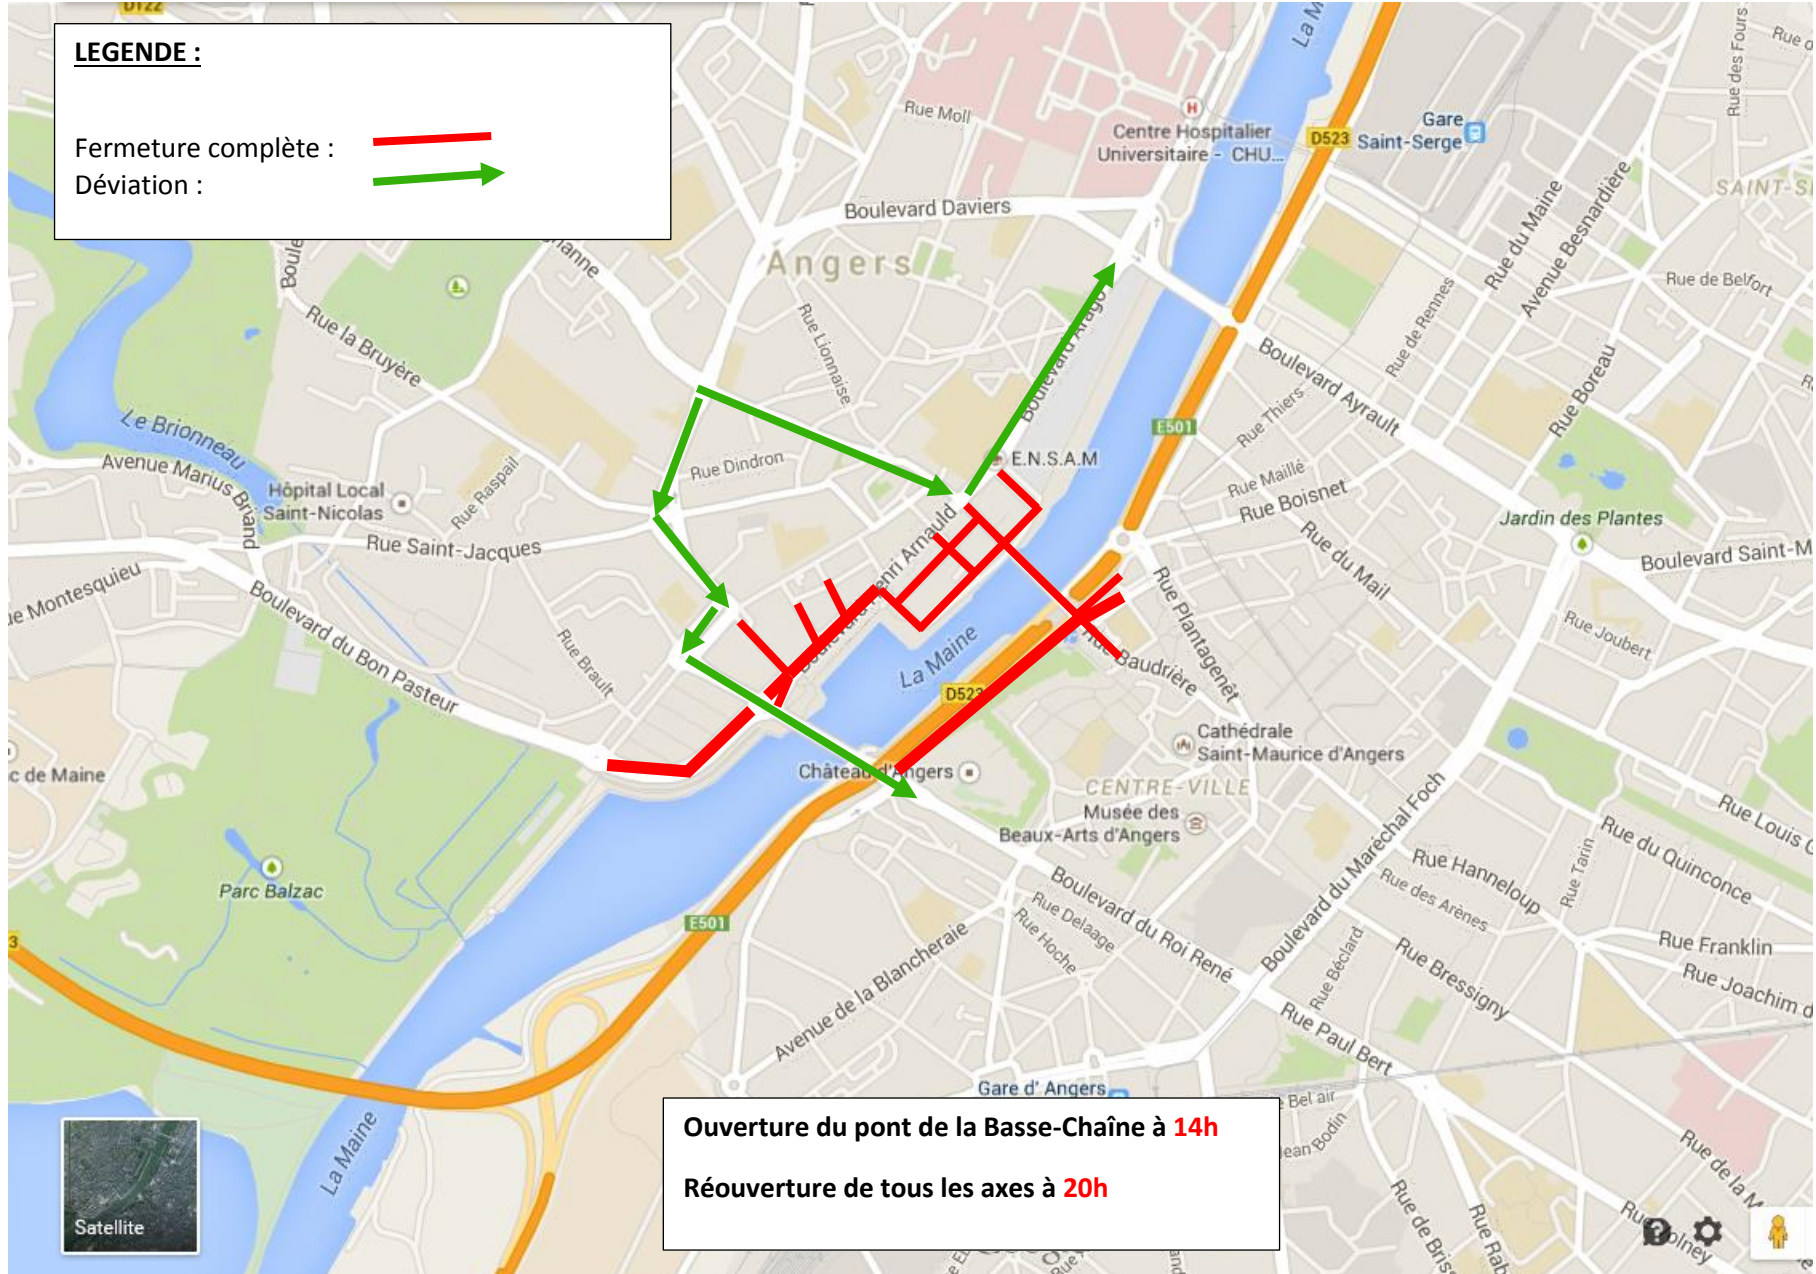

# PLAN GENERAL DE CIRCULATION TOUT ANGERS BOUGE DIMANCHE 2 JUIN 2019 – APRES-MIDI 14h à 20h

## LEGENDE :

Fermeture complète : 

Déviations : 

**Ouverture du pont de la Basse-Chaine à 14h**

**Réouverture de tous les axes à 20h**