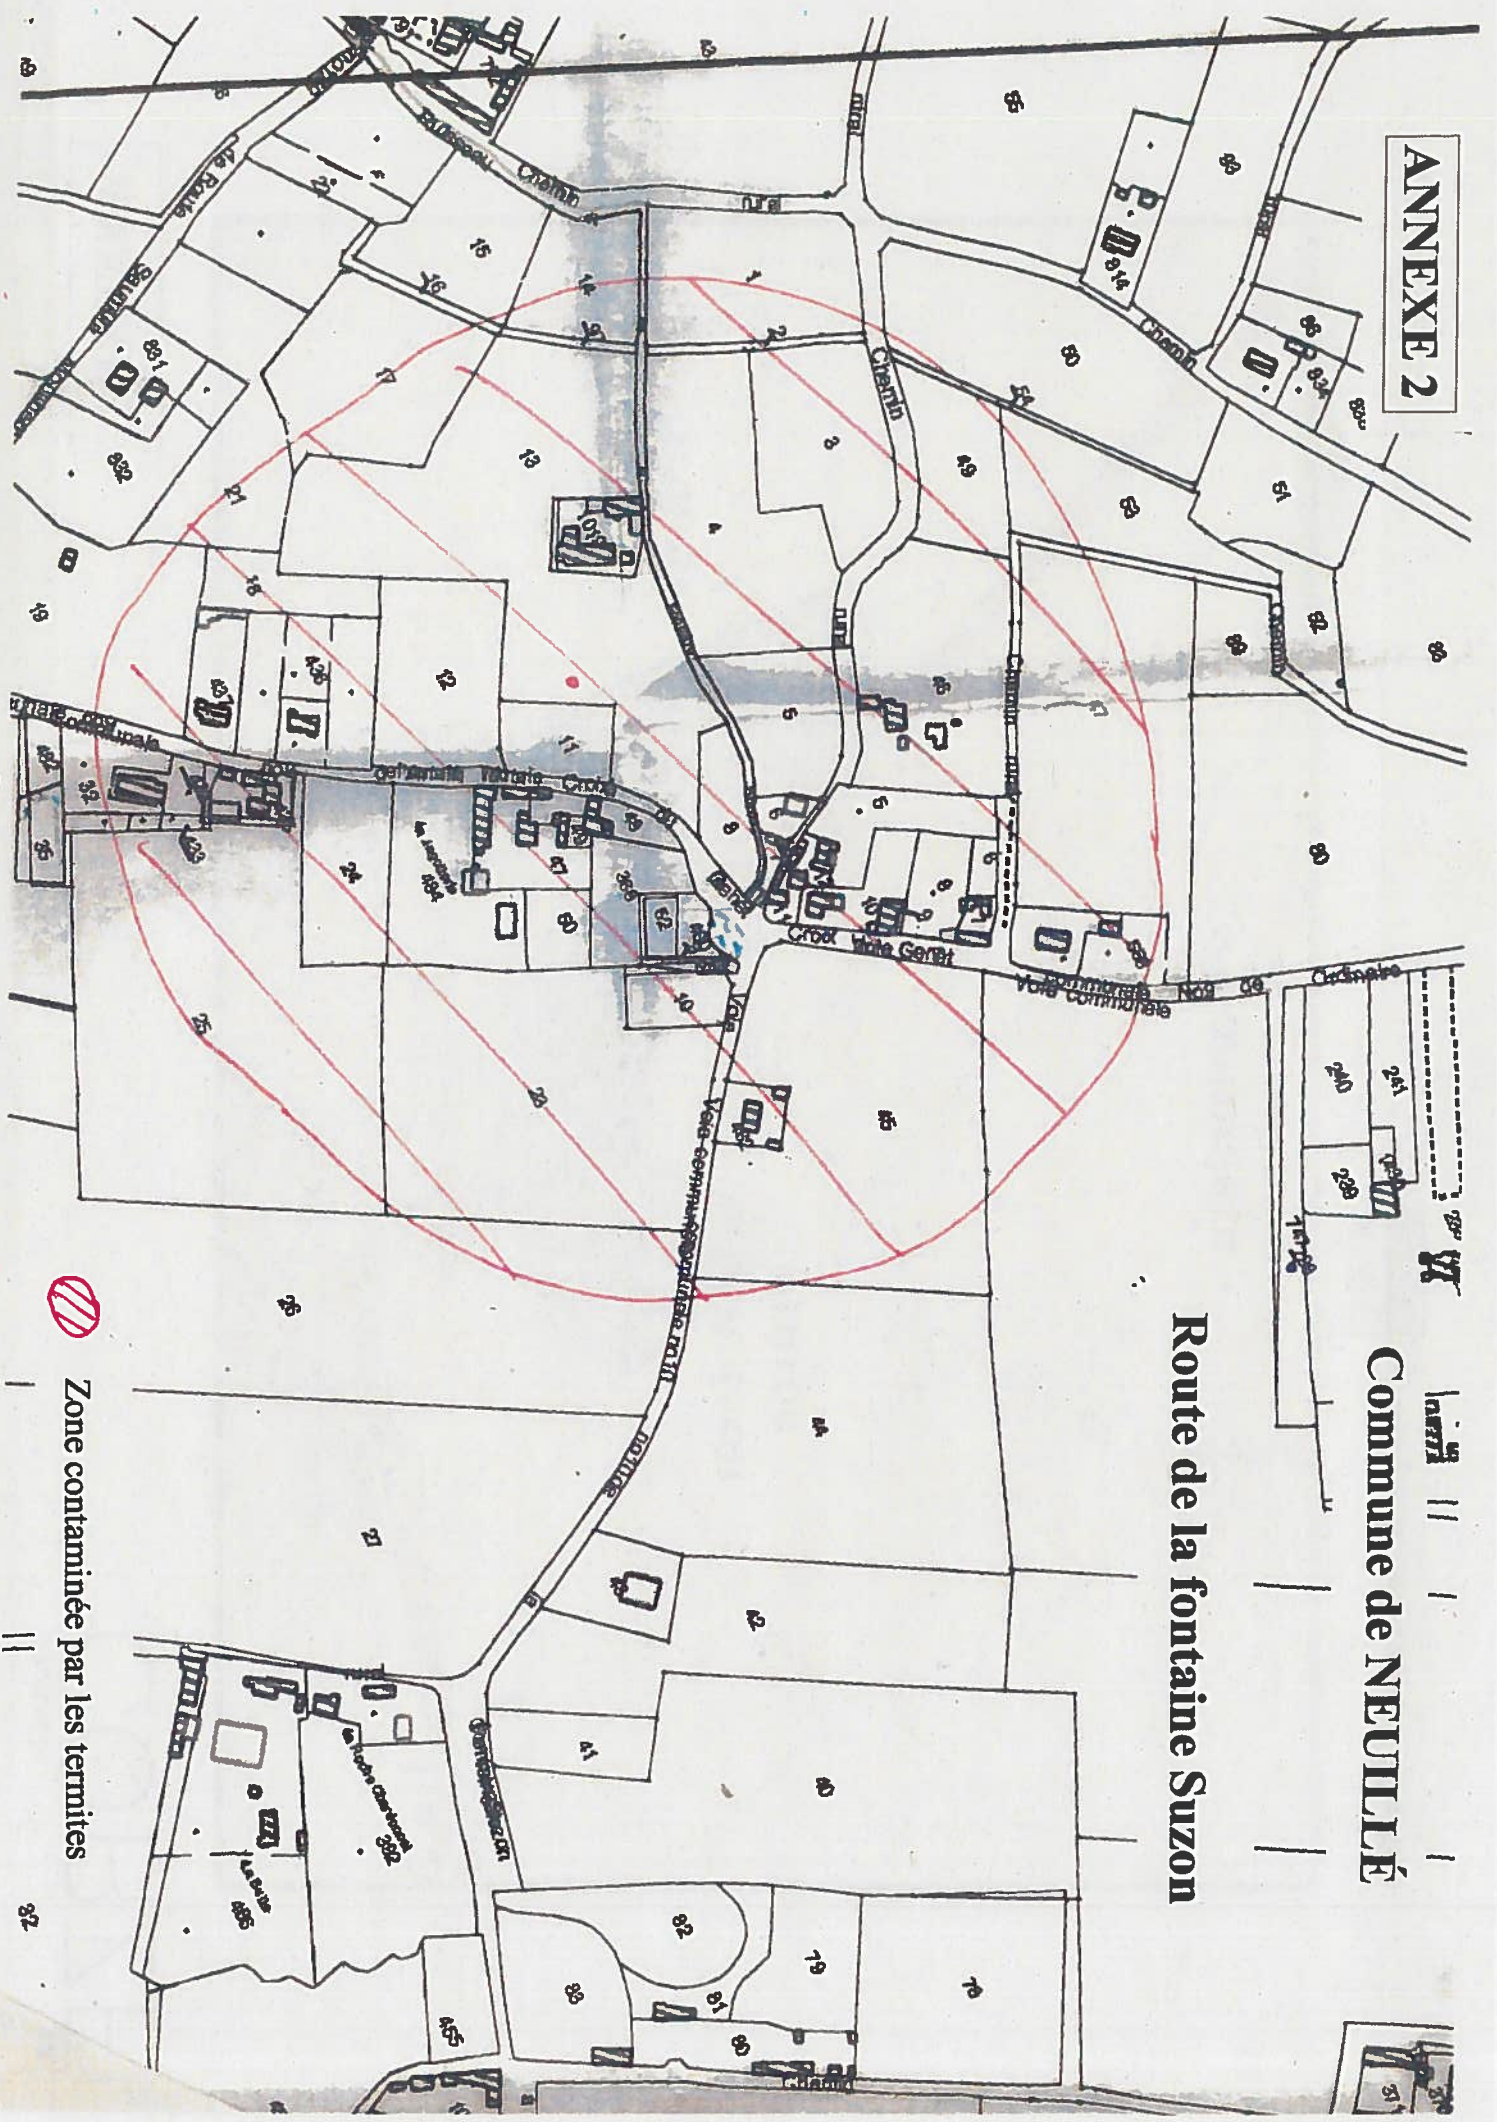

- commune de CHACÉ
- commune de DISTRÉ
- commune d' EPIEDS
- commune de LE PUY NOTRE DAME
- commune de MONTREUIL BELLAY
- commune de GENNES VAL DE LOIRE uniquement la commune déléguée de SAINT MARTIN DE LA PLACE
- commune de SAUMUR et ses communes déléguées
- commune de SOUZAY CHAMPIGNY
- commune de VARRAINS
- commune de VIVY
- hameau de "La Fosse" situé sur la commune de DENEZÉ SOUS DOUÉ et de celle de MEIGNÉ (commune déléguée de DOUÉ EN ANJOU)
- zone dite « route de la fontaine Suzon » sur la commune de NEUILLÉ

ARTICLE 2

Le plan de la zone contaminée par les termites du hameau de "La Fosse", situé sur les communes de DENEZÉ SOUS DOUÉ et MEIGNÉ, est cartographié en annexe 1 du présent arrêté.

Le plan de la zone contaminée par les termites dite « route de la fontaine Suzon », située sur la commune de NEUILLÉ, est cartographié en annexe 2 du présent arrêté.

Meigné

Echelle : 1/10000

ANNEXE 2

Commune de NEULLY

Route de la fontaine Suzon

Zone contaminée par les termites

Zone contaminée par les termites