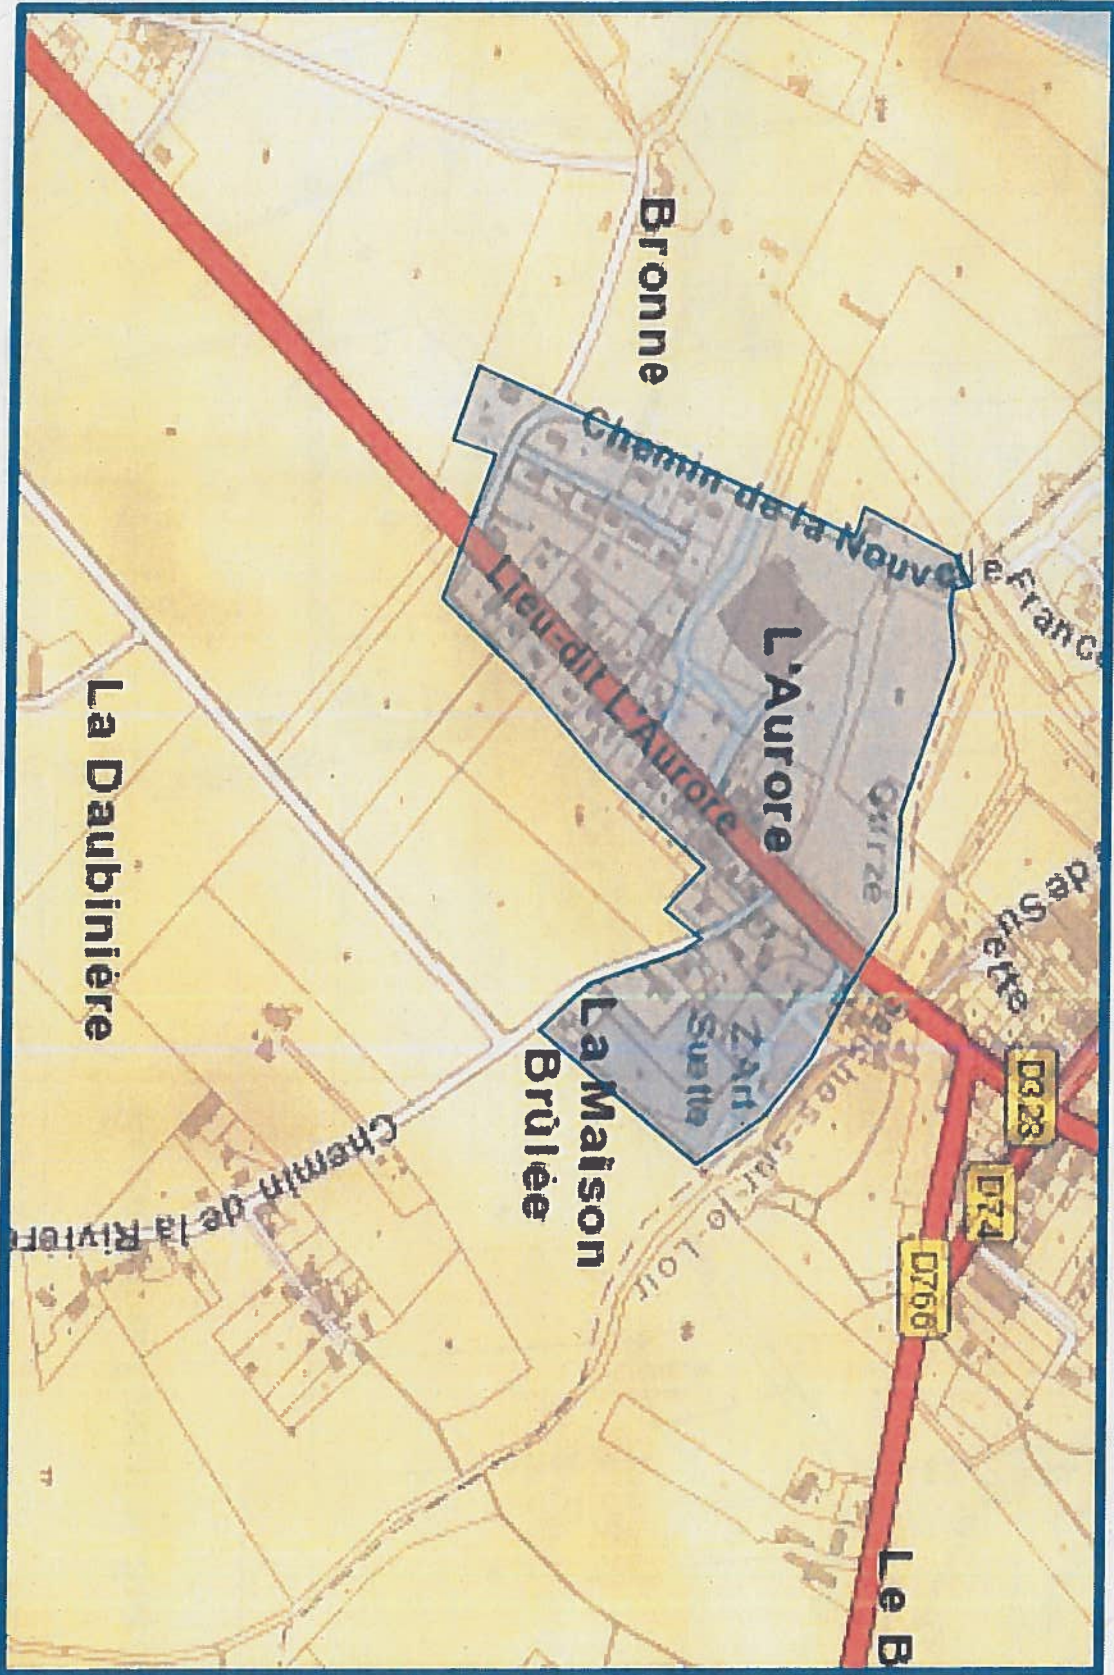

- commune de CHACÉ
- commune de DISTRÉ
- commune d' EPIEDS
- commune de LE PUY NOTRE DAME
- commune de MONTREUIL BELLAY
- commune de GENNES VAL DE LOIRE uniquement la commune déléguée de SAINT MARTIN DE LA PLACE
- commune de SAUMUR et ses communes déléguées
- commune de SOUZAY CHAMPIGNY
- commune de VARRAINS
- commune de VIVY
- hameau de "La Fosse" situé sur la commune de DENEZÉ SOUS DOUÉ et de celle de MEIGNÉ (commune déléguée de DOUÉ EN ANJOU)
- zone dite « route de la fontaine Suzon » sur la commune de NEUILLÉ

ARTICLE 2

Le plan de la zone contaminée par les termites du hameau de "La Fosse", situé sur les communes de DENEZÉ SOUS DOUÉ et MEIGNÉ, est cartographié en annexe 1 du présent arrêté.

Le plan de la zone contaminée par les termites dite « route de la fontaine Suzon », située sur la commune de NEUILLÉ, est cartographié en annexe 2 du présent arrêté.

Meigné

Echelle : 1/10000

ANNEXE 2

Commune de NEULLY

Route de la fontaine Suzon

Zone contaminée par les termites

Zone contaminée par les termites