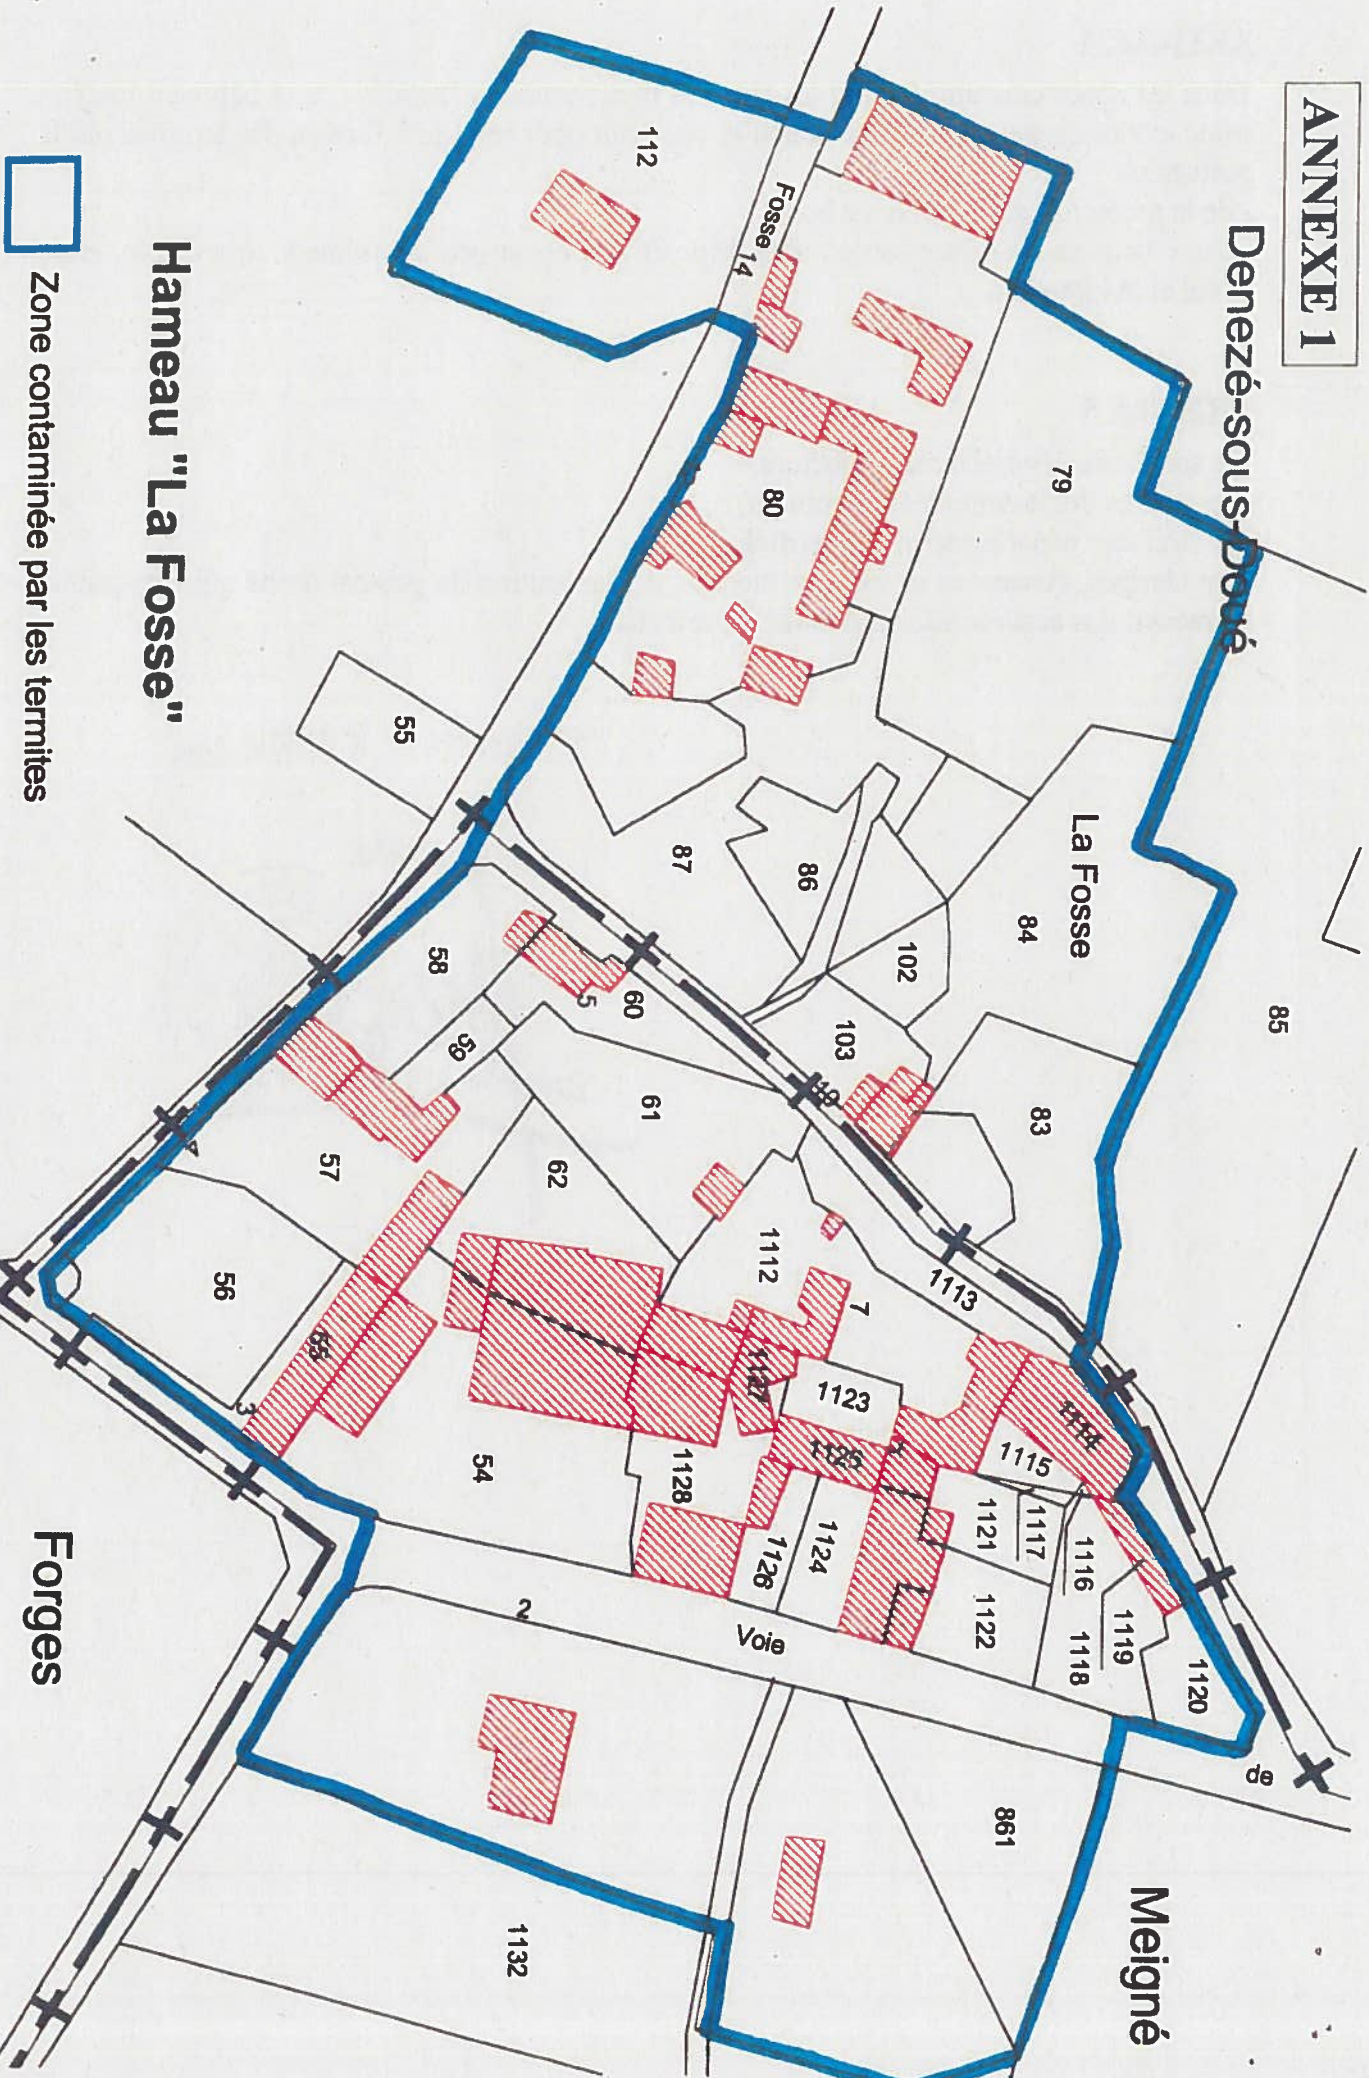

- commune de CHACÉ
- commune de DISTRÉ
- commune d' EPIEDS
- commune de LE PUY NOTRE DAME
- commune de MONTREUIL BELLAY
- commune de GENNES VAL DE LOIRE uniquement la commune déléguée de SAINT MARTIN DE LA PLACE
- commune de SAUMUR et ses communes déléguées
- commune de SOUZAY CHAMPIGNY
- commune de VARRAINS
- commune de VIVY
- hameau de "La Fosse" situé sur la commune de DENEZÉ SOUS DOUÉ et de celle de MEIGNÉ (commune déléguée de DOUÉ EN ANJOU)
- zone dite « route de la fontaine Suzon » sur la commune de NEUILLÉ

ARTICLE 2

Le plan de la zone contaminée par les termites du hameau de "La Fosse", situé sur les communes de DENEZÉ SOUS DOUÉ et MEIGNÉ, est cartographié en annexe 1 du présent arrêté.

Le plan de la zone contaminée par les termites dite « route de la fontaine Suzon », située sur la commune de NEUILLÉ, est cartographié en annexe 2 du présent arrêté.

Fait à Angers, le 20 JUIN 2018

Le Préfet

Bernard GONZALEZ

ANNEXE 1

Denezé-sous-Douré

Hameau "La Fosse"

 Zone contaminée par les termites

Forges

Meigné

Echelle : 1/10000

ANNEXE 2

Commune de NEULLY

Route de la fontaine Suzon

Zone contaminée par les termites

Zone contaminée par les termites