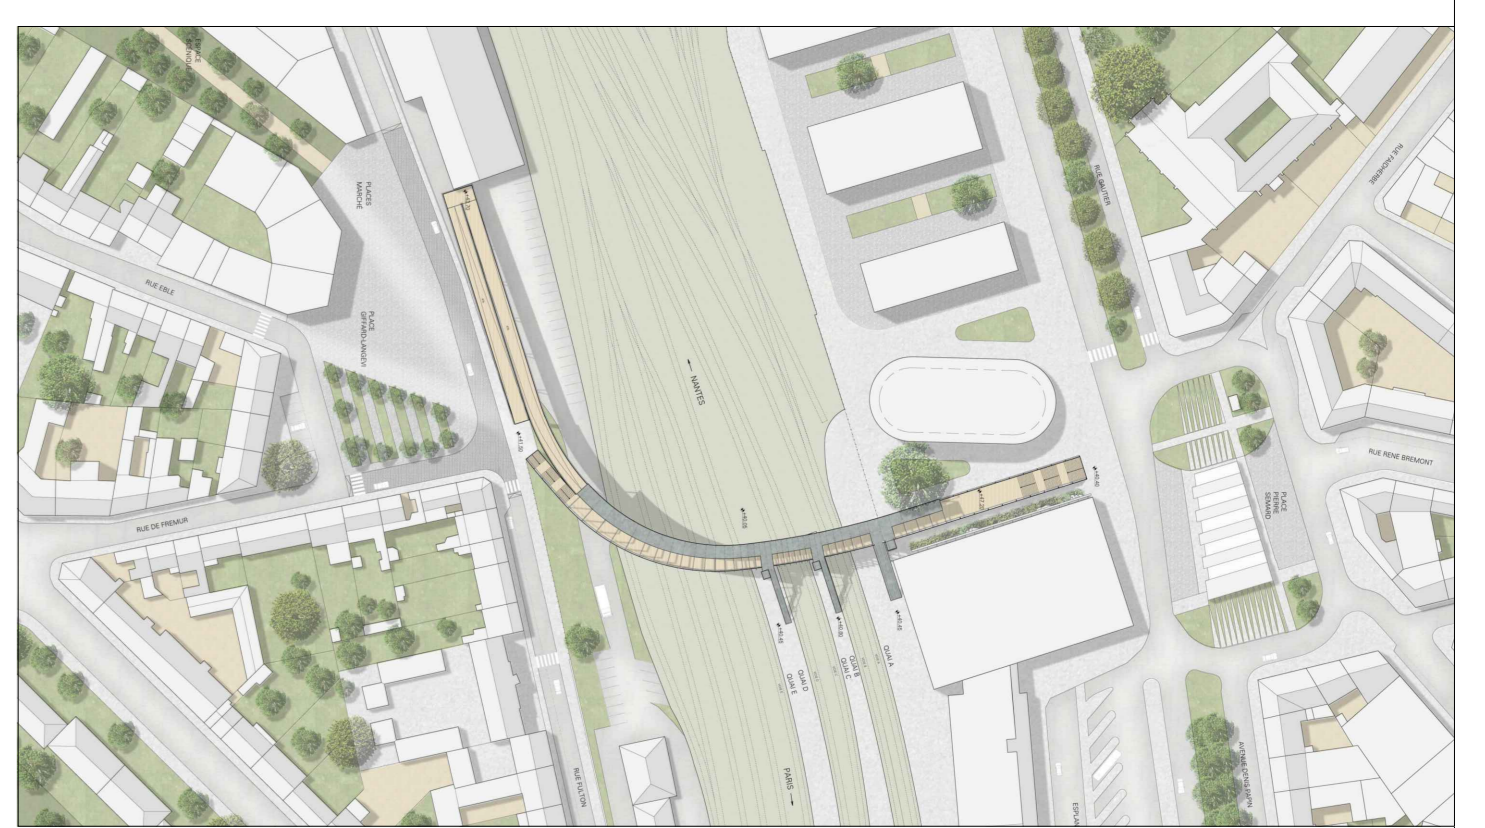

Côté Paris

Côté Nantes

**PASSERELLE PIETONNE - GARE DE ANGERS ST-LAUD**

MAITRE D'OUVRAGE	ALTER Société d'Aménagement de la Région d'Angers 7 Esplanade de la Gare - BP 90111 F-49101 Angers Cedex 02	T +33 (0)2 41 24 19 80 F +33 (0)2 41 24 19 81
ARCHITECTE	DIETMAR FEICHTINGER ARCHITECTES 80, rue Edouard Vaillant F-93100 Montreuil	T +33 (0)1 43 71 15 22
BET	SCHLAICH BERGERMANN UND PARTNER 3 rue d'Alexandrie 75010 PARIS	T + 33 (0)1 44 82 93 13
ECLAIRAGISTE	WONDERFULIGHT 2, rue des Trois Corails - BP 27 F-33006 Bordeaux Cedex	T + 33 (0)5 56 01 29 71 F + 33 (0)5 41 24 19 81