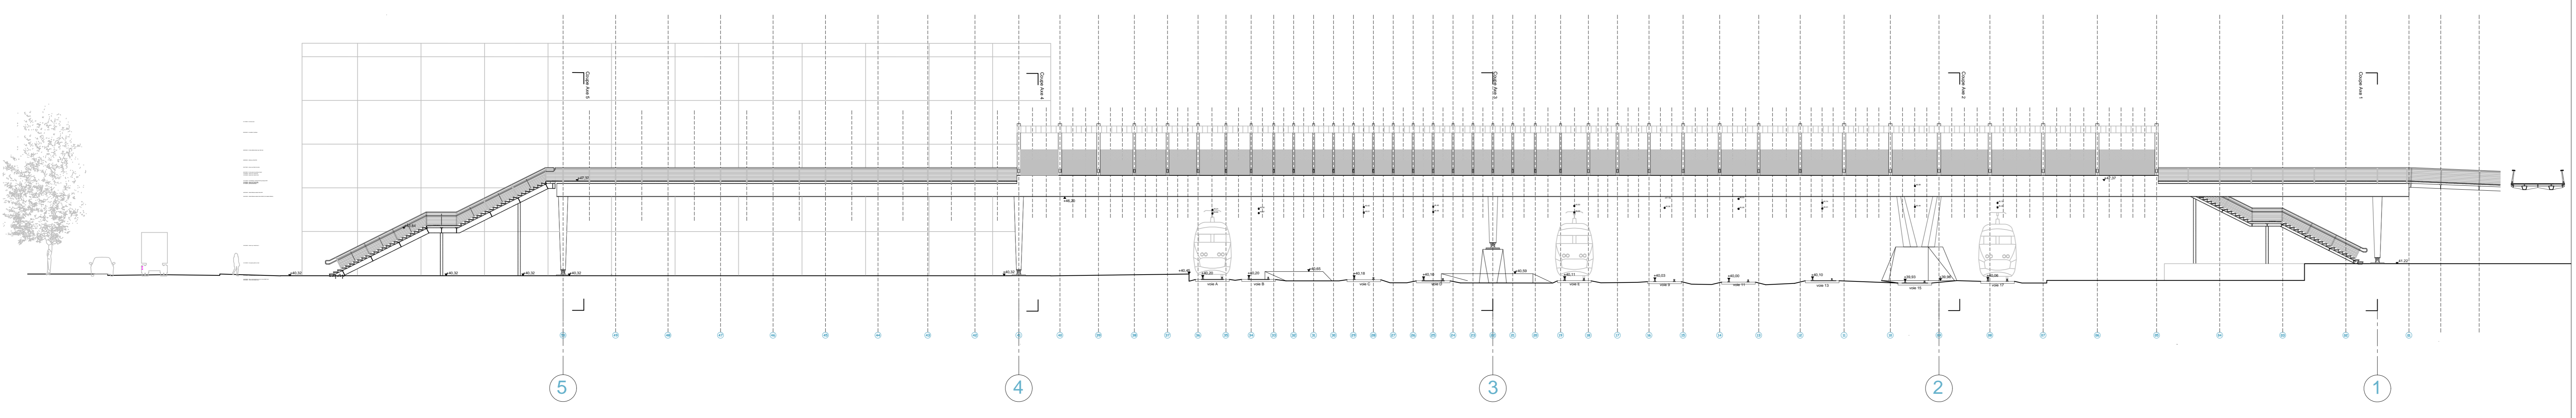

Côté Paris

Côté Nantes

**PASSERELLE PIETONNE - GARE DE ANGERS ST-LAUD**

MAITRE D'OUVRAGE	ALTER Société d'Aménagement de la Région d'Angers 7 Esplanade de la Gare - BP 90111 F-49101 Angers Cedex 02	T +33 (0)2 41 24 19 80 F +33 (0)2 41 24 19 81
ARCHITECTE	DIETMAR FEICHTINGER ARCHITECTES 80, rue Edouard Vaillant F-93100 Montreuil	T +33 (0)1 43 71 15 22
BET	SCHLAICH BERGERMANN UND PARTNER 3 rue d'Alexandrie 75010 PARIS	T + 33 (0)1 44 82 93 13
ECLAIRAGISTE	WONDERFULIGHT 2, rue des Trois Corails - BP 27 F-33006 Bordeaux Cedex	T + 33 (0)5 56 01 29 71 F + 33 (0)5 41 24 19 81

PHASE	TITRE				
<b>PRO</b>	<b>Elévations</b>				
DATE	ECHELLE	N° DU DOCUMENT	INDICE	DESS/VER	EMETTEUR
01/03/2018	1/200			AR/DF	DFA