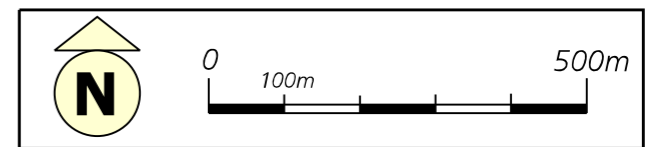

- Espaces Verts avec jeux (tranche d'âge)
- Espaces Verts sans jeux
- 1 Jardin de l'Arceau (2 à 9ans)
- 1 Square Montaigne
- 2 Centre Marcelle Menet (2 à 9ans)
- 3 Square Chaptal (2 à 9ans)
- 4 Square du Point du Jour (2 à 9ans)
- 5 Square des Bosquets (2 à 12ans)
- 5 Square Le Gouz (2 à 12ans)
- EV avec bancs, sans jeux