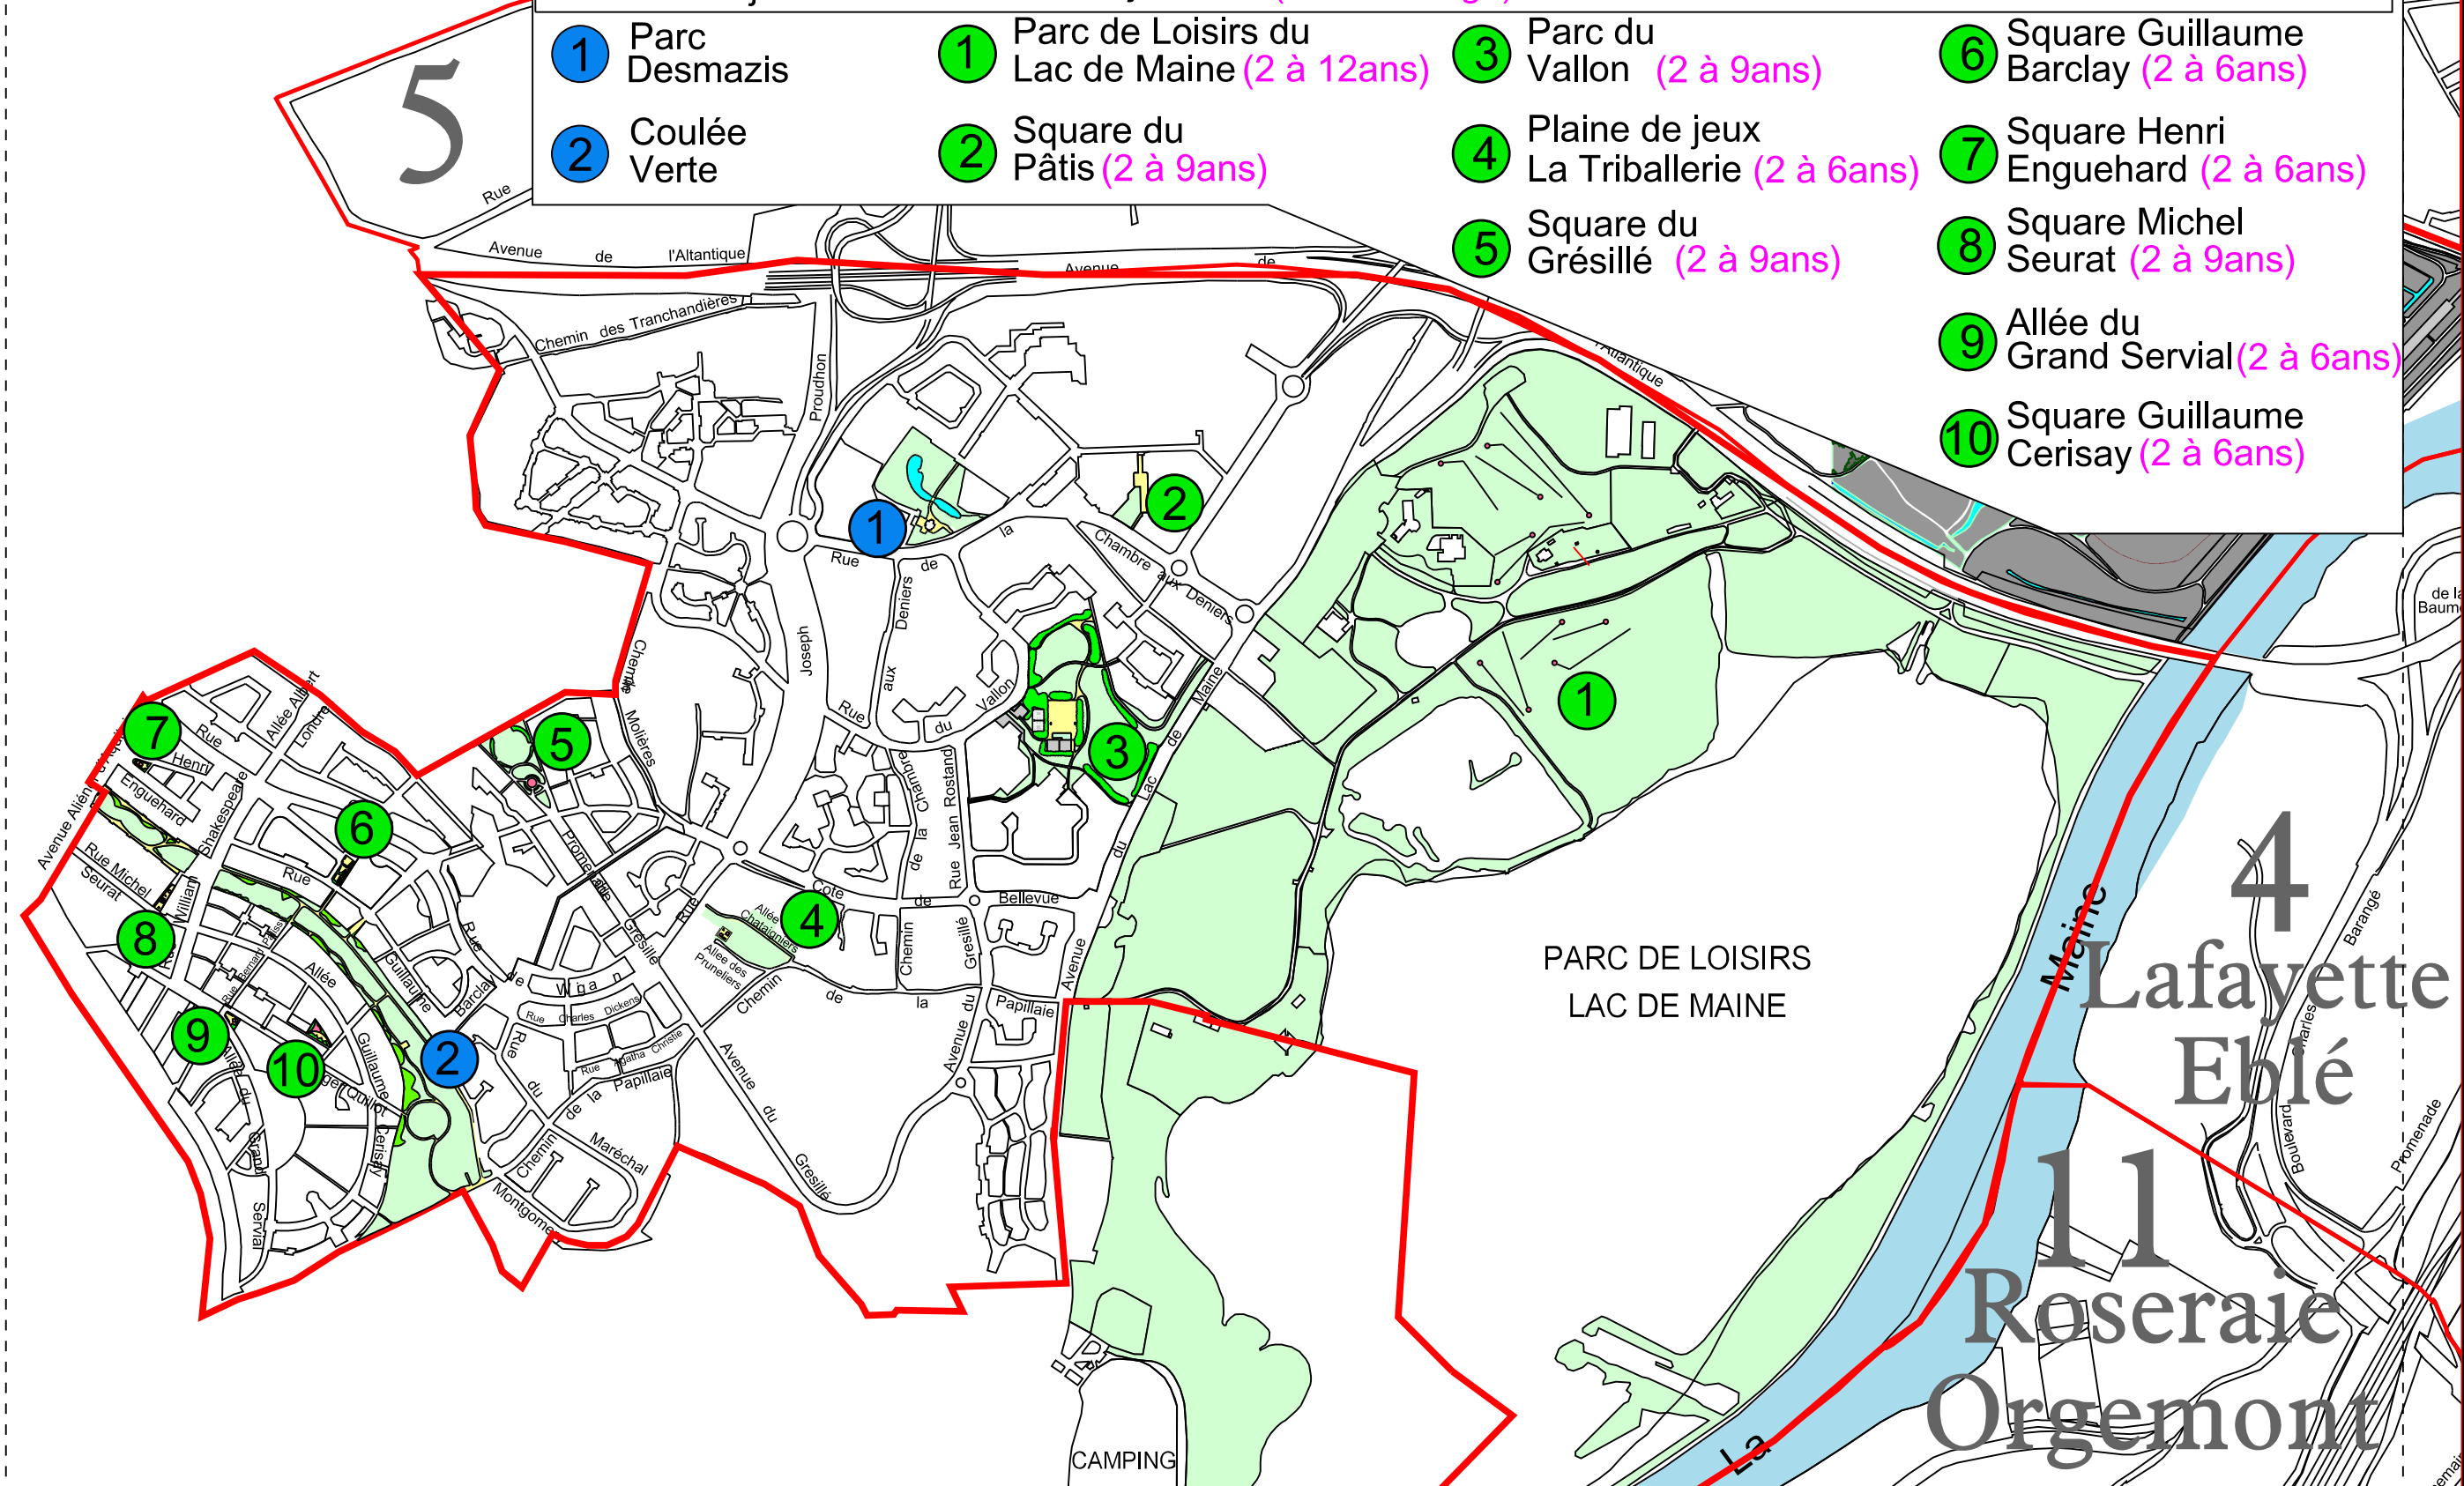

- | | |
|---|---|
|  Espaces Verts sans jeux |  Espaces Verts avec jeux (tranche d'âge) |
|  1 Parc Desmazis |  1 Parc de Loisirs du Lac de Maine (2 à 12ans) |
|  2 Coulée Verte |  2 Square du Pâtis (2 à 9ans) |
| |  3 Parc du Vallon (2 à 9ans) |
| |  4 Plaine de jeux La Triballerie (2 à 6ans) |
| |  5 Square du Grésillé (2 à 9ans) |
| |  6 Square Guillaume Barclay (2 à 6ans) |
| |  7 Square Henri Enguehard (2 à 6ans) |
| |  8 Square Michel Seurat (2 à 9ans) |
| |  9 Allée du Grand Servial (2 à 6ans) |
| |  10 Square Guillaume Cerisay (2 à 6ans) |

 Direction Parcs, Jardins et Paysages

12 Lac de Maine

Mise à jour : Juillet 2015